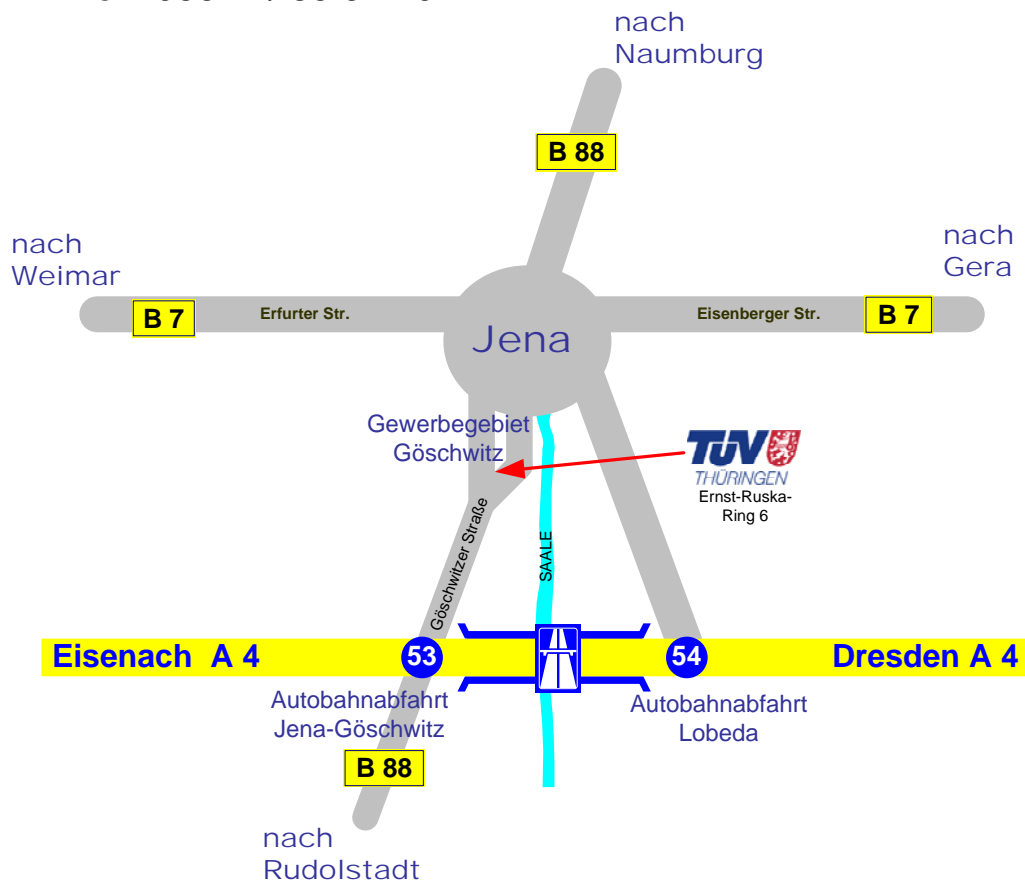

Anfahrtsskizze Service-Center Ostthüringen

Ernst-Ruska-Ring 6, 07745 Jena

Tel.: 03641 / 39 97 20

Anreise mit dem Auto:

Von Jena-Zentrum kommend:

B88 Richtung Maua/Rudolstadt bis zum Gewerbegebiet Göschwitz

Von der A4 kommend:

Abfahrt Jena-Göschwitz, Richtung Gewerbegebiet Göschwitz; am Ende der Göschwitzer Straße nach ca. 3 km erreichen Sie das Service-Center Ostthüringen des TÜV Thüringen

Parkplätze stehen auf dem TÜV-Gelände kostenlos zur Verfügung.

Anreise mit der Straßenbahn:

Mit der Linie 1 oder 3 bis Haltestelle "Ernst-Ruska-Ring" (hält direkt vor dem TÜV Gebäude).

Anreise mit dem Zug:

Bis Jena-Göschwitz

Mit der Linie 1 oder 3 bis Haltestelle "Ernst-Ruska-Ring"

Bis Jena Paradies:

Mit der Linie 1 bis Haltestelle "Ernst-Ruska-Ring"

Bis Jena Westbahnhof:

Mit der Buslinie 15 bis zum Stadtzentrum (Paradies) und von dort aus weiter mit der Linie 1 bis Haltestelle "Ernst-Ruska-Ring"