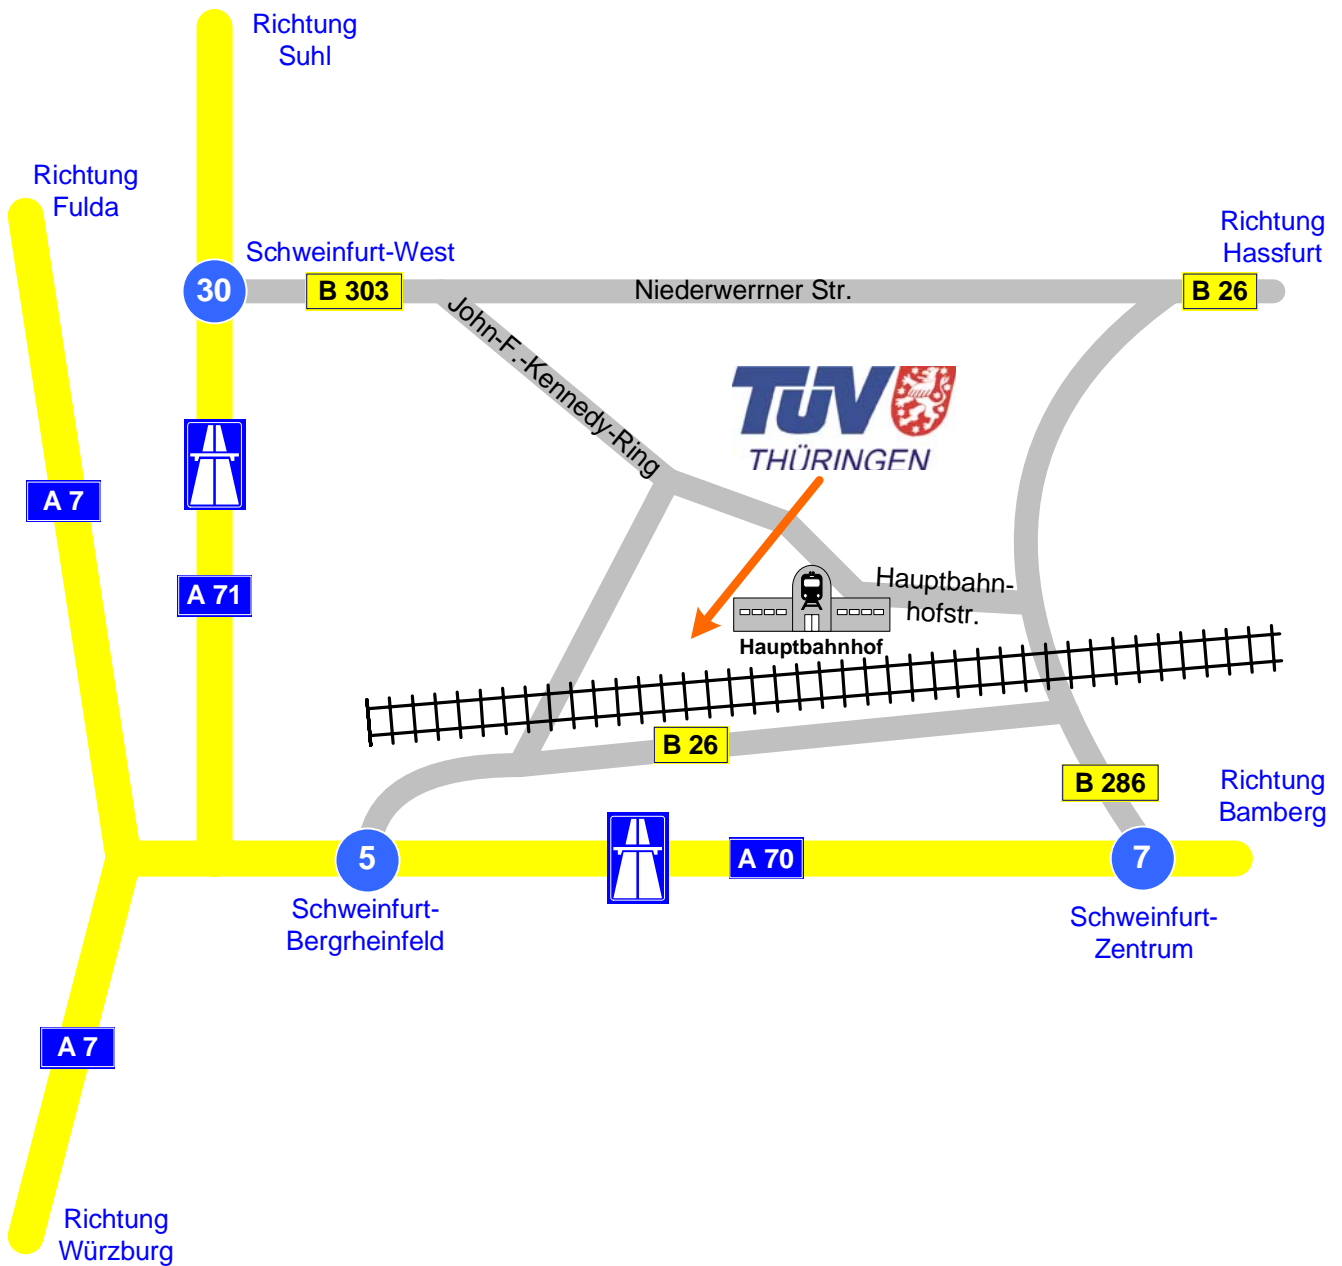

Anfahrtsskizze Service-Center Schweinfurt

Bahnhofsplatz 1 (im Postgebäude, 3. OG), 97424 Schweinfurt
Tel. 09721 476250

Anfahrtsbeschreibung:

Mit dem **Bus**:

Vom Busbahnhof (Rossmarkt) in Richtung Bergl bis zur Haltestelle Hauptbahnhof

Mit dem **Auto**:

Den Hinweisschildern "Hauptbahnhof" folgen