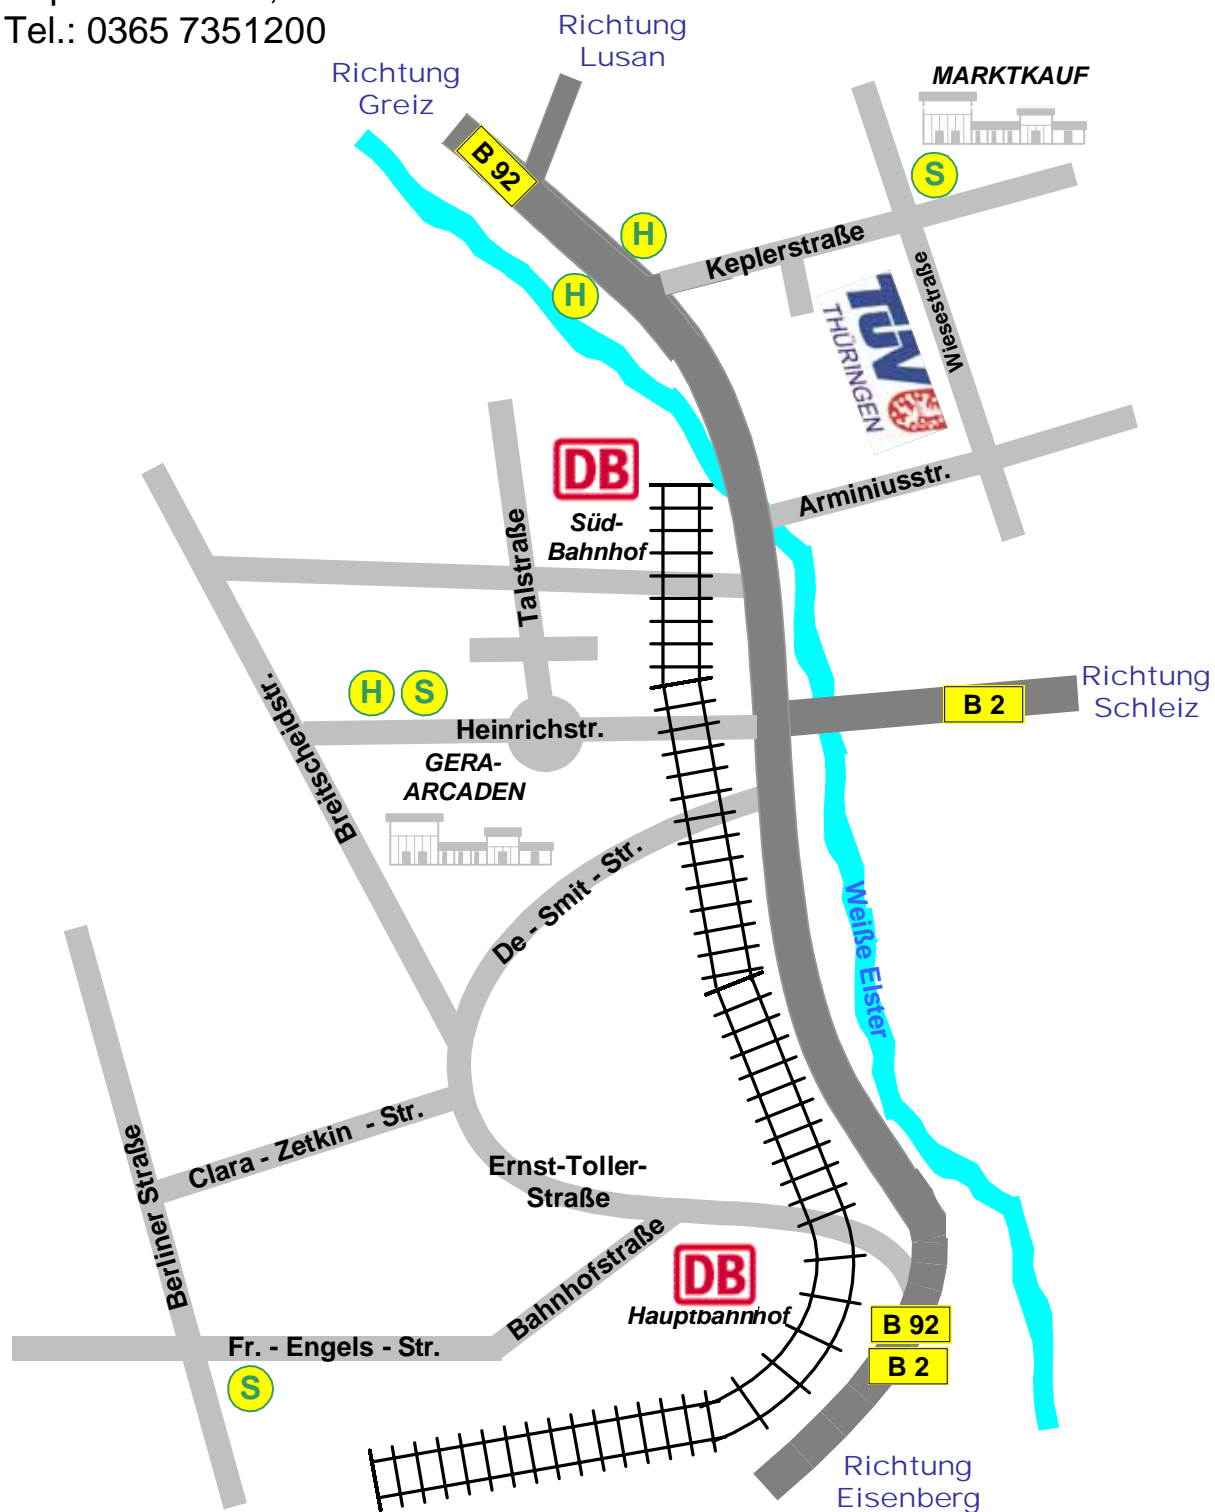

Anfahrtsskizze

Service-Center Ostthüringen, Kunden-Center Gera

Keplerstraße 40, 07549 Gera

Tel.: 0365 7351200

Anfahrt:

vom Hauptbahnhof zu Fuß über die Bahnhofstraße und weiter Friedrich-Engels-Str. hoch zur Berliner Straße (Fußweg ca. 3 min) und von dort mit der Straßenbahn (Haltestelle Friedrich-Engels-Straße, Linie 3) Richtung Lusan/Zeulsdorf bis Haltestelle Keplerstraße (Fahrzeit ca. 13 min). Von dort diagonal über die Kreuzung zum TÜV Thüringen (Fußweg ca. 50m). Diese Linie verkehrt in der Regel alle 5 min.

vom Südbahnhof Treppe runter gehen direkt zur Straßenbahnhaltestelle; von dort mit der Linie 3 Richtung Lusan/Zeulsdorf (s.o.); Fußweg Südbahnhof - TÜV Thüringen ca. 25 min

mit dem Bus aus Richtung Schleiz kommend bis zur zentralen Umsteigestelle Heinrichstraße; von dort mit der Straßenbahn Richtung Lusan/Zeulsdorf (Linie 3; s.o.)

mit dem Bus aus Richtung Weida/Greiz kommend bis zur Haltestelle Fußgängertunnel B 92 (kurz hinter dem Verkehrsübungsplatz) und von dort aus zu Fuß die Keplerstraße ca. 100 m hoch bis zum TÜV Thüringen