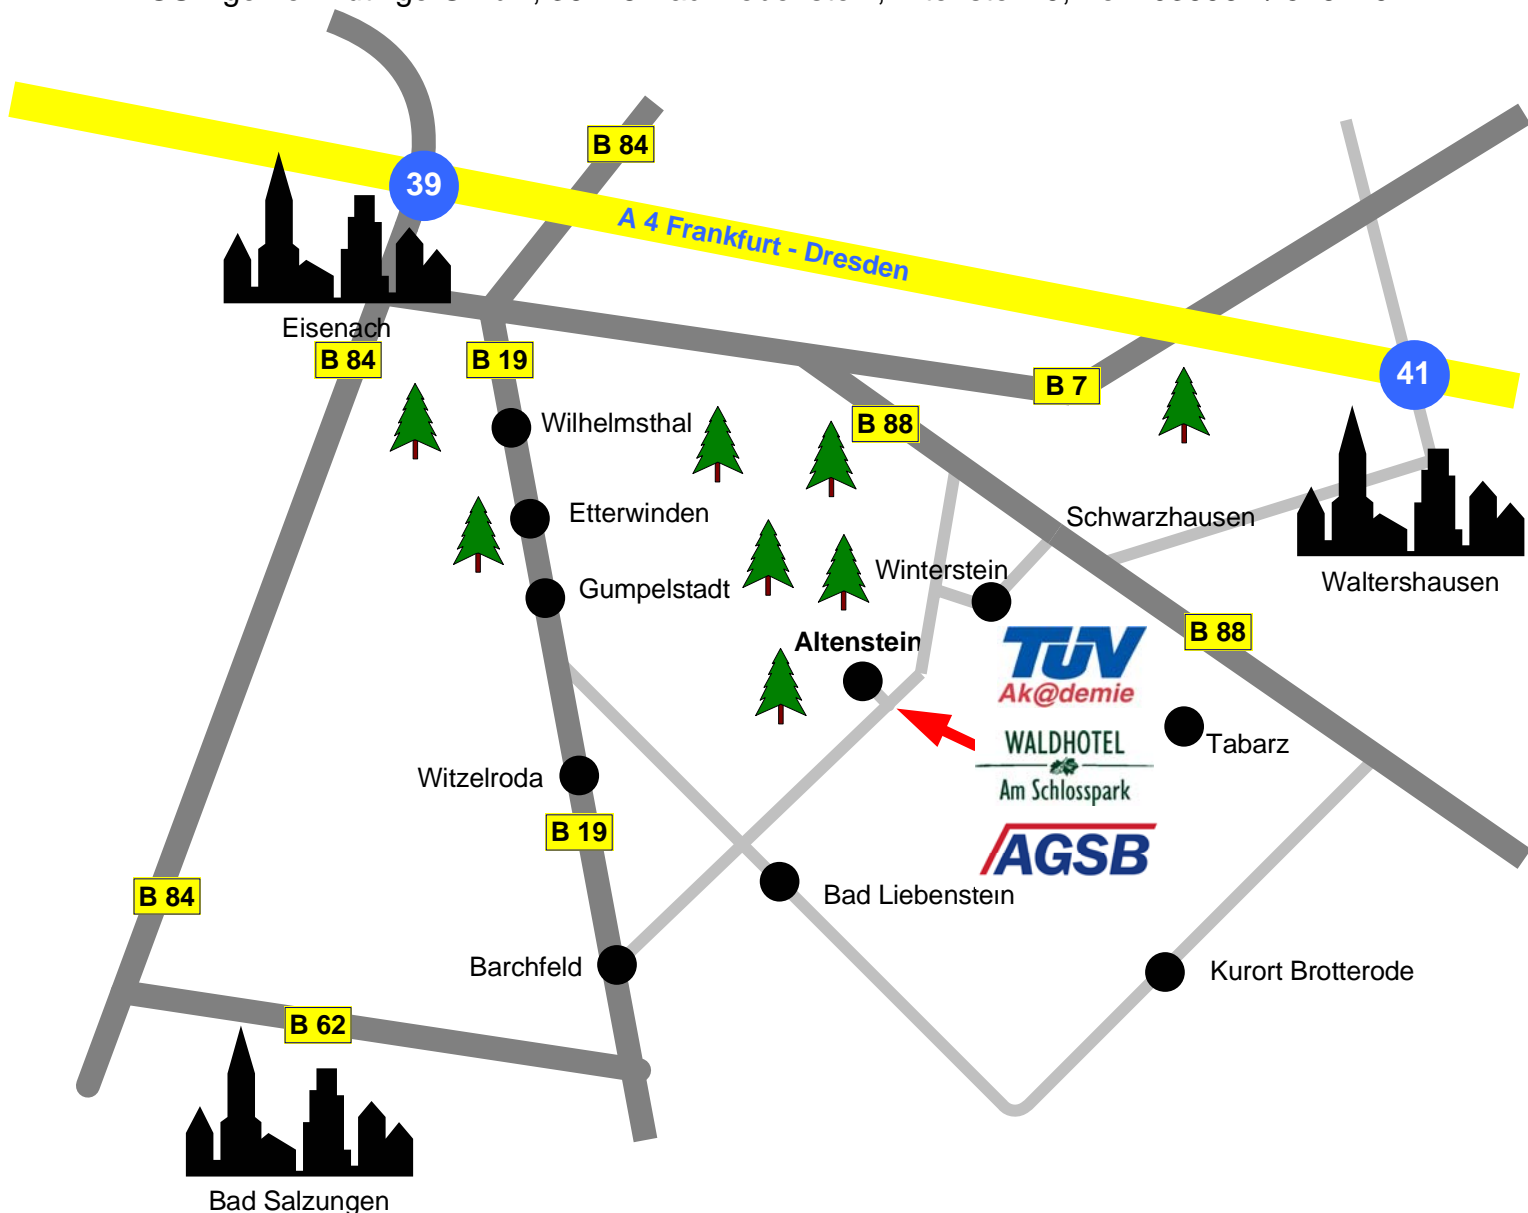

## Abfahrt BAB 4 Nummer 39 (Eisenach West) - in Richtung Meiningen B 19

über Wilhelmsthal  
Etterwinden  
Waldfisch  
bis Gumpelstedt  
in Gumpelstedt links Richtung  
Bad Liebenstein/Schweina links ab  
nach Ortsausgang Schweina links ab

## Abfahrt BAB 4 Wutha-Farnroda/Ruhla (NUR aus Richtung Bad Hersfeld kommend)

über Wutha-Farnroda, Ruhla bis Sportplatz Steinbach - rechts ab!

Ab Glasbach/Rennsteig folgen Sie bitte den Hinweisschildern "Park/  
Schloss Altenstein"

## Abfahrt BAB 4 Nummer 41 (Waltershausen) - in Richtung Waltershausen

1. Ampelkreuzung rechts Richtung Tabarz,  
Bad Liebenstein

nach 1. Ampelkreuzung ca. 1 km rechts auf B 88  
Richtung Bad Liebenstein,

nach ca. 4 km links in Richtung Winterstein/  
Bad Liebenstein

ca. 12 km nach Winterstein am Sportplatz Steinbach rechts.

Ab Glasbach den Hinweisschildern "Schloss/Park Altenstein"  
/ TÜV Akademie folgen.